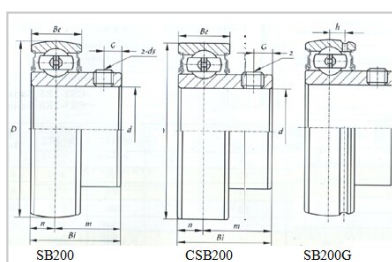

外球面轴承

SB 系列-SB204

型号	SB204
d	
(mm)	20
(in.)	
尺寸 (mm)	
D	47
Bi	25
Be	14
n	7
G	4.5
ds	M6x1.0