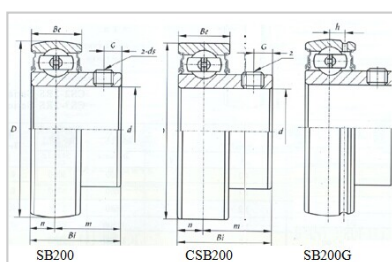

外球面轴承

SB 系列-SB204-12

|         |           |
|---------|-----------|
| 型号      | SB204-12  |
| d       |           |
| (mm)    | 19.05     |
| (in.)   | 3/4       |
| 尺寸 (mm) |           |
| D       | 47        |
| Bi      | 25        |
| Be      | 14        |
| n       | 7         |
| G       | 4.5       |
| ds      | 1/4-28UNF |