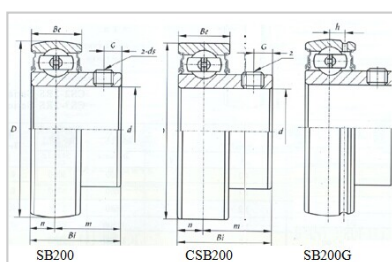

外球面轴承

SB 系列-SB203

型号	SB203
d	
(mm)	17
(in.)	
尺寸 (mm)	
D	40
Bi	22
Be	12
n	6
G	4.5
ds	M5x0.8