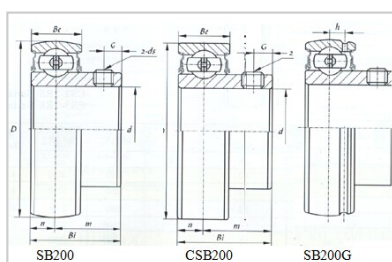

外球面轴承

SB 系列-SB201-8

型号	SB201-8
d	
(mm)	12.7
(in.)	1/2
尺寸 (mm)	
D	40
Bi	22
Be	12
n	6
G	4.5
ds	10-32UNF