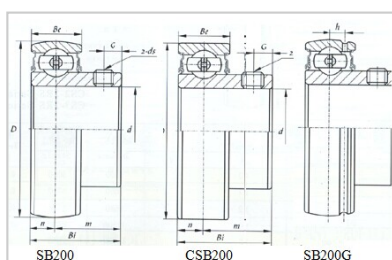

外球面轴承

SB 系列-SB201-8

型号	SB201-8
d	
(mm)	12.7
(in.)	1/2
尺寸 (mm)	
D	40
Bi	22
Be	12
n	6
G	4.5
ds	10-32UNF