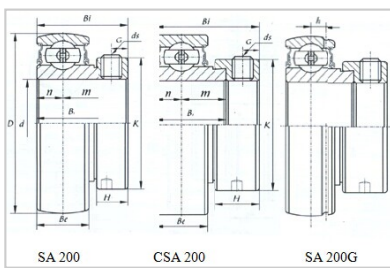

外球面轴承

SA 系列-**SA212-36**

河北环升轴承有限公司-Tel:+86-0319-8541203-Email:hbhs@hbhsbearing.com-www.hbhsbearing.com