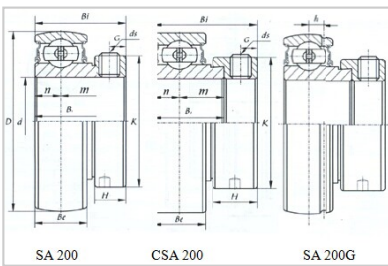

外球面轴承

SA 系列-**SA210**

河北环升轴承有限公司-Tel:+86-0319-8541203-Email:hbhs@hbhsbearing.com-www.hbhsbearing.com