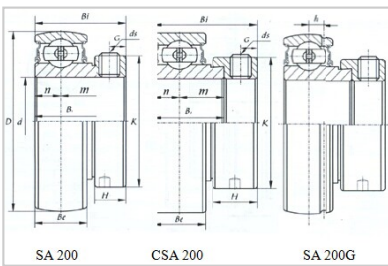

外球面轴承

SA 系列-**SA210-31**

河北环升轴承有限公司-Tel:+86-0319-8541203-Email:hbhs@hbhsbearing.com-www.hbhsbearing.com