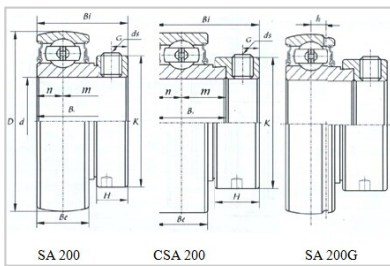

外球面轴承

SA 系列-SA210-30

河北环升轴承有限公司-Tel:+86-0319-8541203-Email:hbhs@hbhsbearing.com-www.hbhsbearing.com