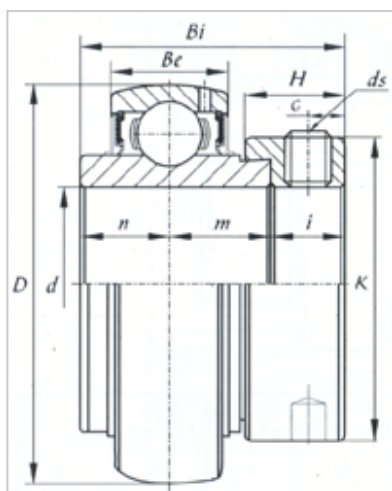

外球面轴承

NA 系列-NA215

型号	NA215
d	
(mm)	75
(in.)	
尺寸 (mm)	
D	130
Be	30
Bi	92.1
B1	75
n	37.3
K	102
H	23.5
G	8.5
ds	M10x1.25
基本额定载荷 (kN)	
Cr	6600
Cor	4950