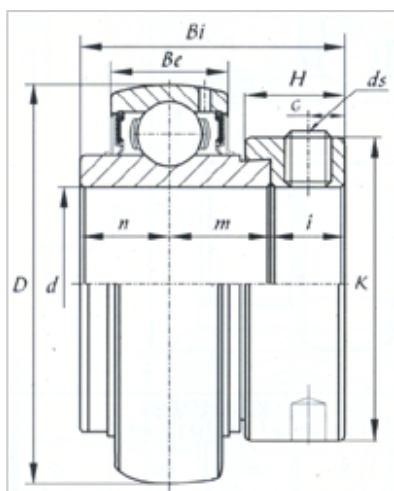

外球面轴承

NA 系列-NA213

型号	NA213
d	
(mm)	65
(in.)	
尺寸 (mm)	
D	120
Be	28
Bi	85.7
B1	68.6
n	34.1
K	86
H	23.5
G	8.5
ds	M10x1.25
基本额定载荷 (kN)	
Cr	5700
Cor	4000