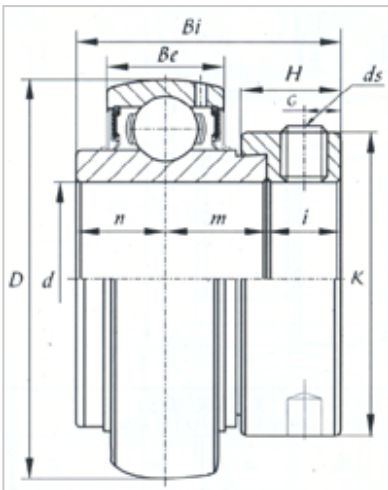

外球面轴承

NA 系列-NA212-39

型号	NA212-39
d	
(mm)	61.913
(in.)	2 7/16
尺寸 (mm)	
D	110
Be	27
Bi	77.8
B1	62
n	31
K	84.2
H	22.3
G	8
ds	3/8-24UNF
基本额定载荷 (kN)	
Cr	4750
Cor	3250