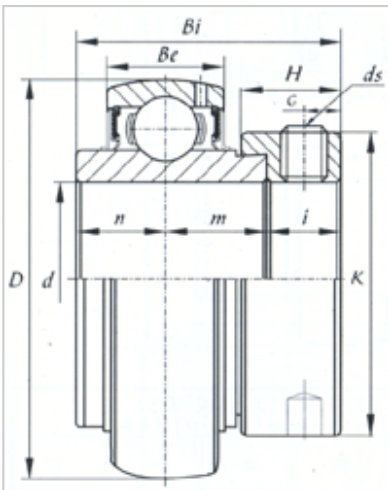

外球面轴承

NA 系列-NA209-28

型号	NA209-28
d	
(mm)	44.45
(in.)	1 3/4
尺寸 (mm)	
D	85
Be	22
Bi	56.3
B1	42.8
n	21.4
K	63.5
H	18.3
G	6.5
ds	5/16-24UNF
基本额定载荷 (kN)	
Cr	3180
Cor	2050