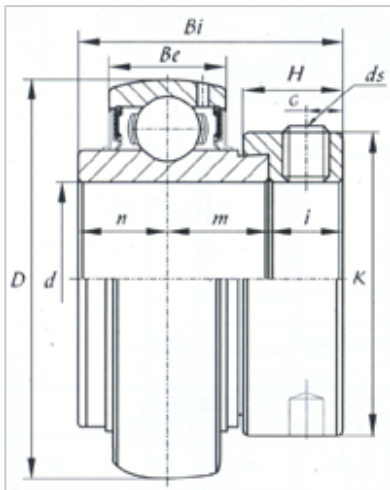

外球面轴承

NA 系列-NA209-26

型号	NA209-26
d	
(mm)	41.275
(in.)	1 5/8
尺寸 (mm)	
D	85
Be	22
Bi	56.3
B1	42.8
n	21.4
K	63.5
H	18.3
G	6.5
ds	5/16-24UNF
基本额定载荷 (kN)	
Cr	3180
Cor	2050