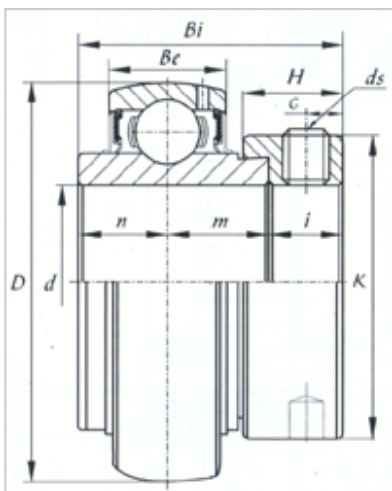

外球面轴承

NA 系列-NA206-19

型号	NA206-19
d	
(mm)	30.163
(in.)	1 3/16
尺寸 (mm)	
D	62
Be	19
Bi	48.4
B1	36.6
n	18.3
K	44.5
H	15.9
G	6
ds	5/16-24UNF
基本额定载荷 (kN)	
Cr	1900
Cor	1100