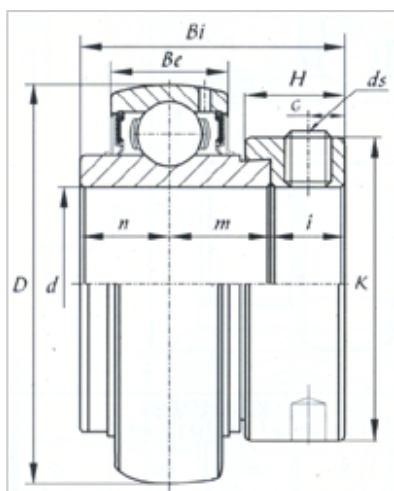

外球面轴承

NA 系列-NA206-19

型号	NA206-19
d	
(mm)	30.163
(in.)	1 3/16
尺寸 (mm)	
D	62
Be	19
Bi	48.4
B1	36.6
n	18.3
K	44.5
H	15.9
G	6
ds	5/16-24UNF
基本额定载荷 (kN)	
Cr	1900
Cor	1100