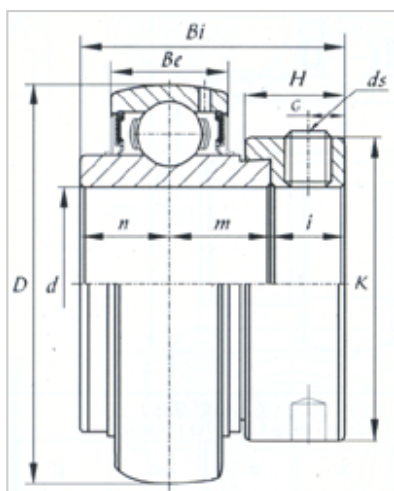

外球面轴承

NA 系列-NA205

型号	NA205
d	
(mm)	25
(in.)	
尺寸 (mm)	
D	52
Be	17
Bi	44.4
B1	35
n	17.5
K	38.1
H	13.5
G	5
ds	M6x1
基本额定载荷 (kN)	
Cr	1400
Cor	750