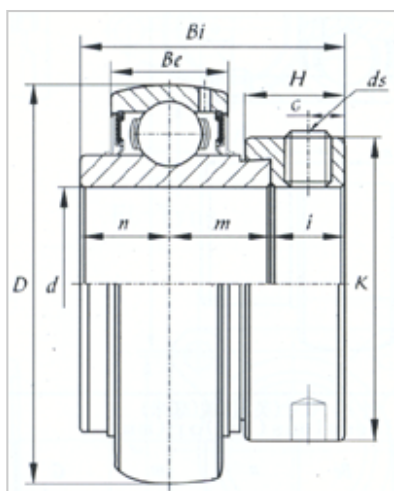

外球面轴承

NA 系列-NA205

| | |
|-------------|-------|
| 型号 | NA205 |
| d | |
| (mm) | 25 |
| (in.) | |
| 尺寸 (mm) | |
| D | 52 |
| Be | 17 |
| Bi | 44.4 |
| B1 | 35 |
| n | 17.5 |
| K | 38.1 |
| H | 13.5 |
| G | 5 |
| ds | M6x1 |
| 基本额定载荷 (kN) | |
| Cr | 1400 |
| Cor | 750 |