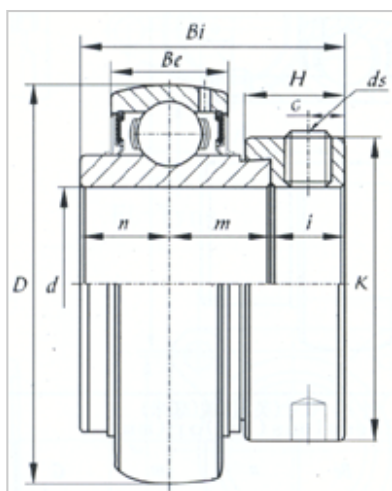

外球面轴承

NA 系列-NA205-16

型号	NA205-16
d	
(mm)	25.4
(in.)	1
尺寸 (mm)	
D	52
Be	17
Bi	44.4
B1	35
n	17.5
K	38.1
H	13.5
G	5
ds	1/4-28UNF
基本额定载荷 (kN)	
Cr	1400
Cor	750