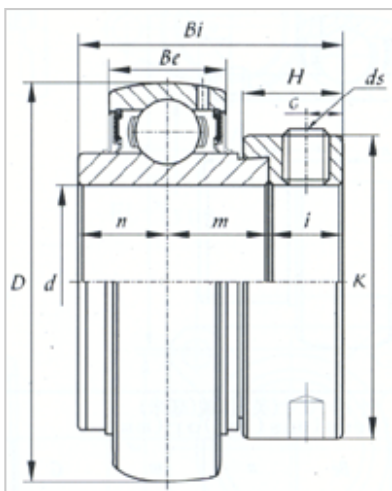

外球面轴承

NA 系列-NA205-16

型号	NA205-16
d	
(mm)	25.4
(in.)	1
尺寸 (mm)	
D	52
Be	17
Bi	44.4
B1	35
n	17.5
K	38.1
H	13.5
G	5
ds	1/4-28UNF
基本额定载荷 (kN)	
Cr	1400
Cor	750