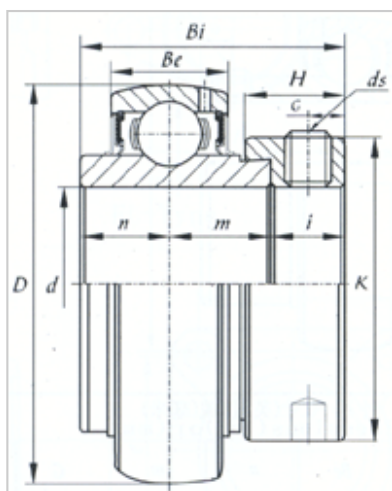

外球面轴承

NA 系列-NA205-15

型号	NA205-15
d	
(mm)	23.813
(in.)	15/16
尺寸 (mm)	
D	52
Be	17
Bi	44.4
B1	35
n	17.5
K	38.1
H	13.5
G	5
ds	1/4-28UNF
基本额定载荷 (kN)	
Cr	1400
Cor	750