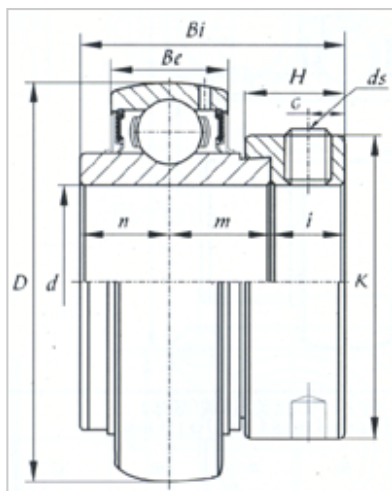

外球面轴承

NA 系列-NA205-15

型号	NA205-15
d	
(mm)	23.813
(in.)	15/16
尺寸 (mm)	
D	52
Be	17
Bi	44.4
B1	35
n	17.5
K	38.1
H	13.5
G	5
ds	1/4-28UNF
基本额定载荷 (kN)	
Cr	1400
Cor	750