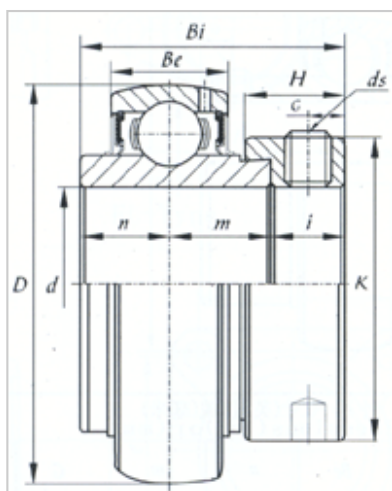

外球面轴承

NA 系列-NA205-14

型号	NA205-14
d	
(mm)	22.225
(in.)	7/8
尺寸 (mm)	
D	52
Be	17
Bi	44.4
B1	35
n	17.5
K	38.1
H	13.5
G	5
ds	1/4-28UNF
基本额定载荷 (kN)	
Cr	1400
Cor	750