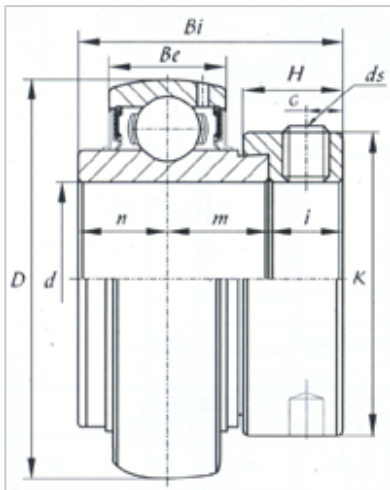

外球面轴承

NA 系列-NA205-14

型号	NA205-14
d	
(mm)	22.225
(in.)	7/8
尺寸 (mm)	
D	52
Be	17
Bi	44.4
B1	35
n	17.5
K	38.1
H	13.5
G	5
ds	1/4-28UNF
基本额定载荷 (kN)	
Cr	1400
Cor	750