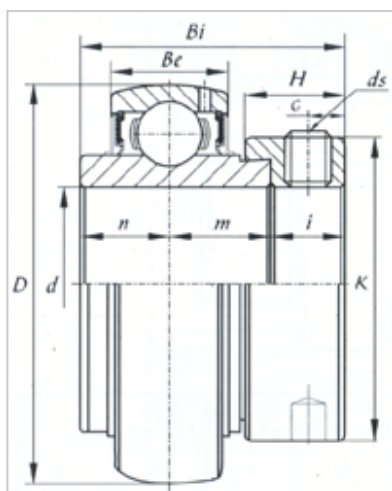

外球面轴承

NA 系列-NA204

|             |       |
|-------------|-------|
| 型号          | NA204 |
| d           |       |
| (mm)        | 20    |
| (in.)       |       |
| 尺寸 (mm)     |       |
| D           | 47    |
| Be          | 17    |
| Bi          | 43.7  |
| B1          | 34.2  |
| n           | 17.1  |
| K           | 33.3  |
| H           | 13.5  |
| G           | 5     |
| ds          | M6x1  |
| 基本额定载荷 (kN) |       |
| Cr          | 1250  |
| Cor         | 650   |