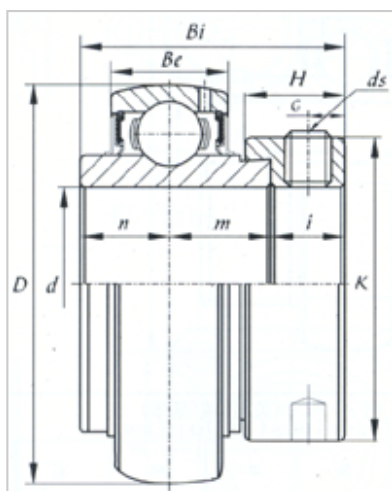

外球面轴承

NA 系列-NA204-12

型号	NA204-12
d	
(mm)	19.05
(in.)	3/4
尺寸 (mm)	
D	47
Be	17
Bi	43.7
B1	34.2
n	17.1
K	33.3
H	13.5
G	5
ds	1/4-28UNF
基本额定载荷 (kN)	
Cr	1250
Cor	650