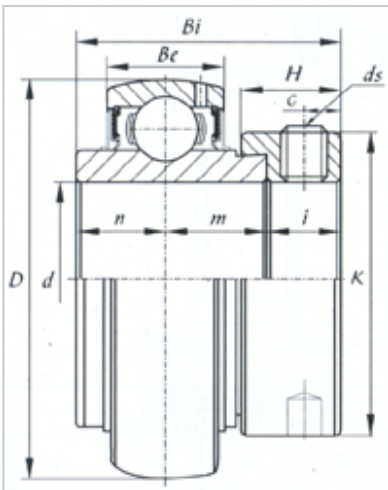

外球面轴承

NA 系列-NA203-11

型号	NA203-11
d	
(mm)	17.463
(in.)	11/16
尺寸 (mm)	
D	40
Be	14
Bi	37.3
B1	27.8
n	13.9
K	28.6
H	13.5
G	5
ds	1/4-28UNF
基本额定载荷 (kN)	
Cr	900
Cor	500