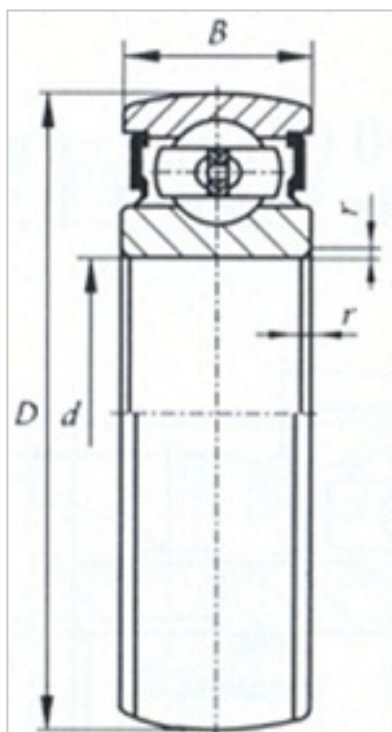

外球面轴承

CS 系列-**CS203**

型号	CS203
尺寸 (mm)	
d	17
D	40
C	12
B	12
r min	0.6
基本额定载荷 (kN)	
Cr	960
Cor	480

河北环升轴承有限公司-Tel:+86-0319-8541203-Email:hbhs@hbhsbearing.com-www.hbhsbearing.com