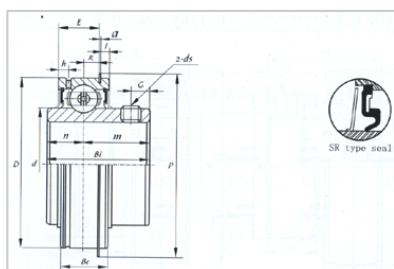

外球面轴承

SER 系列-SER206-18

型号	SER206-18
d	
(mm)	28.575
(in.)	1 1/8
尺寸 (mm)	
D	62
Bi	38.1
Be	22.2
n	15.9
j	3.18
a	1.65
h	5.6
P	67.7
G	5.5
ds	1/4-28UNF

河北环升轴承有限公司-Tel:+86-0319-8541203-Email:hbhs@hbhsbearing.com-www.hbhsbearing.com