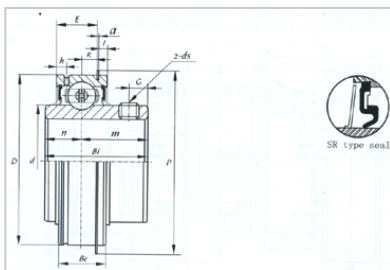

外球面轴承

SER 系列-SER206-18

型号	SER206-18
d	
(mm)	28.575
(in.)	1 1/8
尺寸 (mm)	
D	62
Bi	38.1
Be	22.2
n	15.9
j	3.18
a	1.65
h	5.6
P	67.7
G	5.5
ds	1/4-28UNF

河北环升轴承有限公司-Tel:+86-0319-8541203-Email:hbhs@hbhsbearing.com-www.hbhsbearing.com