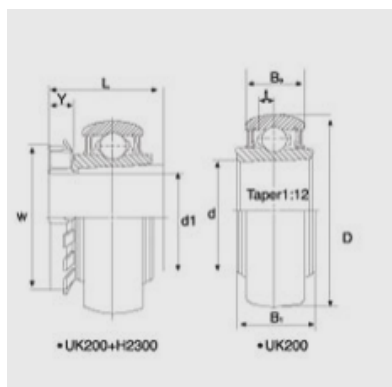

外球面轴承

UK200 系列-UK216+HE2316

型号	UK216+HE2316
d1	
(in.)	2 3/4
(mm)	70
尺寸 (mm)	140
基本额定载荷 (kN)	
Cr	78
Cor	80

河北环升轴承有限公司-Tel:+86-0319-8541203-Email:hbhs@hbhsbearing.com-www.hbhsbearing.com