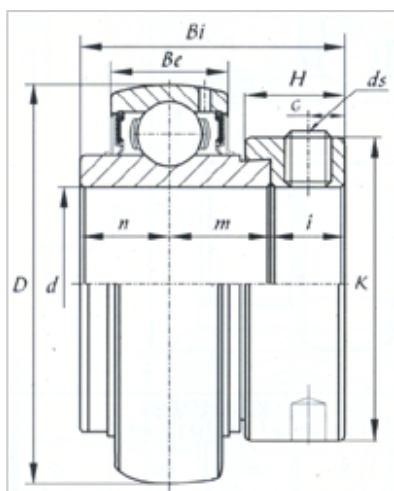

外球面轴承

NA 系列-NA203

型号	NA203
d	
(mm)	17
(in.)	
尺寸 (mm)	
D	40
Be	14
Bi	37.3
B1	27.8
n	13.9
K	28.6
H	13.5
G	5
ds	M6x1
基本额定载荷 (kN)	
Cr	900
Cor	500