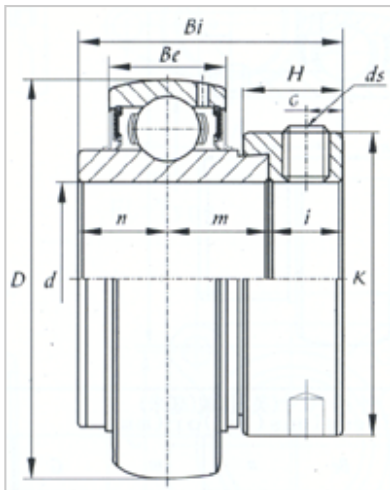

外球面轴承

NA 系列-NA207-22

型号	NA207-22
d	
(mm)	34.925
(in.)	1 3/8
尺寸 (mm)	
D	72
Be	20
Bi	51.1
B1	37.6
n	18.8
K	55.6
H	17.5
G	6.5
ds	5/16-24UNF
基本额定载荷 (kN)	
Cr	2550
Cor	1500