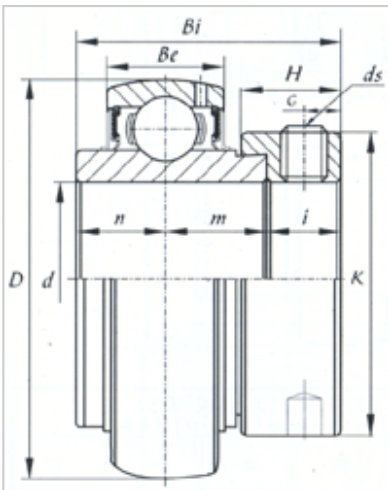

外球面轴承

NA 系列-NA212

| | |
|-------------|----------|
| 型号 | NA212 |
| d | |
| (mm) | 60 |
| (in.) | |
| 尺寸 (mm) | |
| D | 110 |
| Be | 27 |
| Bi | 77.8 |
| B1 | 62 |
| n | 31 |
| K | 84.2 |
| H | 22.3 |
| G | 8 |
| ds | M10x1.25 |
| 基本额定载荷 (kN) | |
| Cr | 4750 |
| Cor | 3250 |