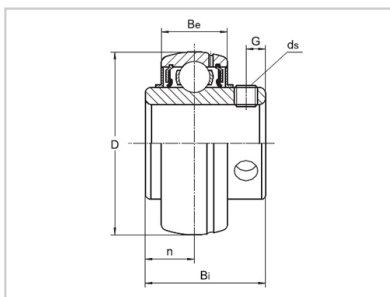

外球面轴承

UCX 系列-UCX10-31

型号	UCX10-31
d	
(mm)	49.213
(in.)	1.9375
尺寸 (mm)	
D	100
Bi	55.6
Be	25
n	22.2
m	33.4
G	10
ds	3/8-24UNF

河北环升轴承有限公司-Tel:+86-0319-8541203-Email:hbhs@hbhsbearing.com-www.hbhsbearing.com