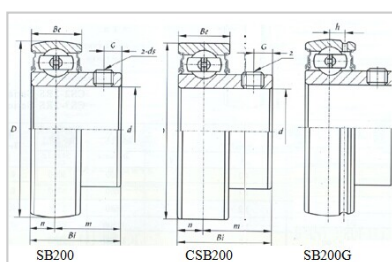

外球面轴承

SB 系列-SB206-19

型号	SB206-19
d	
(mm)	30.162
(in.)	1 3/16
尺寸 (mm)	
D	62
Bi	30
Be	16
n	8
G	6
ds	1/4-28UNF