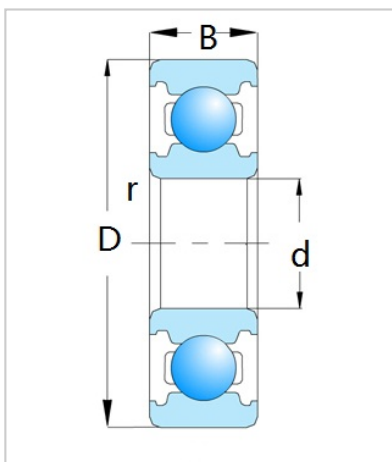

深沟球轴承

R 系列-R6

型号	R6
尺寸	
d	
in	3/8
d	
mm	9.525
D	
in	7/8
D	
mm	22.225
B	
in	0.2189
B	
mm	5.56
rs min	
in	0.016
rs min	
mm	0.4
重量	
Kg	11