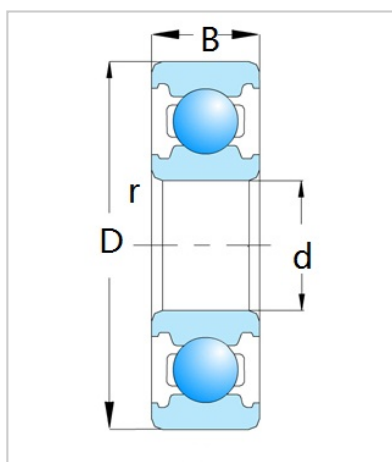

深沟球轴承

R 系列-R24

型号	R24
尺寸	
d	
in	1-1/2
d	
mm	38.100
D	
in	2-5/8
D	
mm	66.675
B	
in	0.4374
B	
mm	11.11
rs min	
in	0.031
rs min	
mm	0.8
重量	
Kg	141