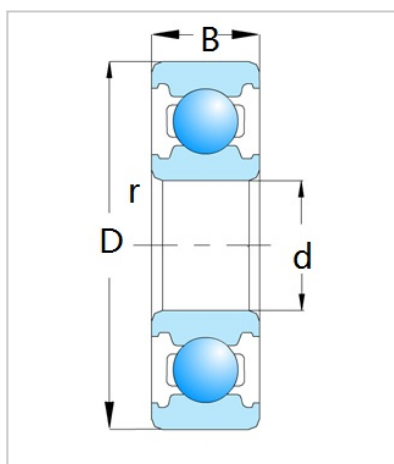

深沟球轴承

R 系列-R22

型号	R22
尺寸	
d	
in	1-3/8
d	
mm	34.925
D	
in	2-1/2
D	
mm	63.5
B	
in	0.4374
B	
mm	11.11
rs min	
in	0.031
rs min	
mm	0.8
重量	
Kg	106