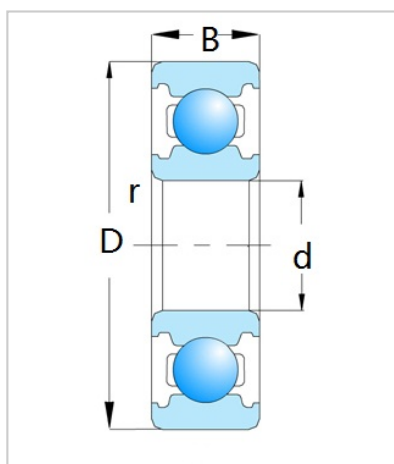

深沟球轴承

R 系列-R20

型号	R20
尺寸	
d	
in	1-1/4
d	
mm	31.750
D	
in	2-1/4
D	
mm	57.15
B	
in	0.3752
B	
mm	9.53
rs min	
in	0.031
rs min	
mm	0.8
重量	
Kg	95