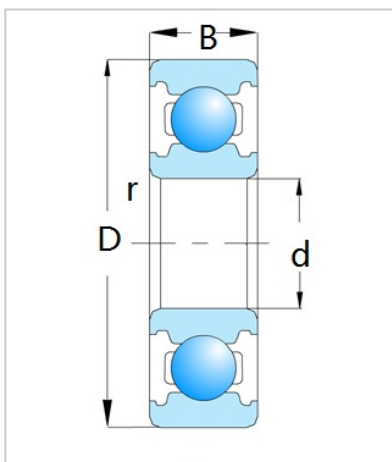

深沟球轴承

R 系列-R18

型号	R18
尺寸	
d	
in	1-1/8
d	
mm	28.575
D	
in	2-1/8
D	
mm	53.975
B	
in	0.3752
B	
mm	9.53
rs min	
in	0.031
rs min	
mm	0.8
重量	
Kg	90