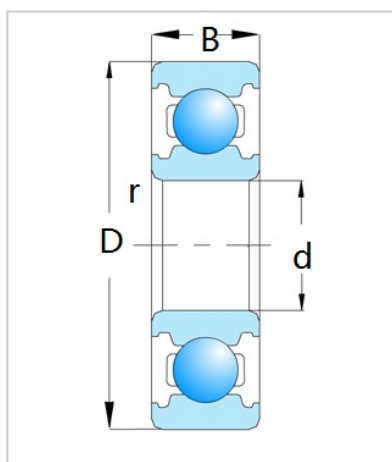

深沟球轴承

R 系列-R14

型号	R14
尺寸	
d	
in	7/8
d	
mm	22.225
D	
in	1-7/8
D	
mm	47.625
B	
in	0.3752
B	
mm	9.53
rs min	
in	0.031
rs min	
mm	0.8
重量	
Kg	71