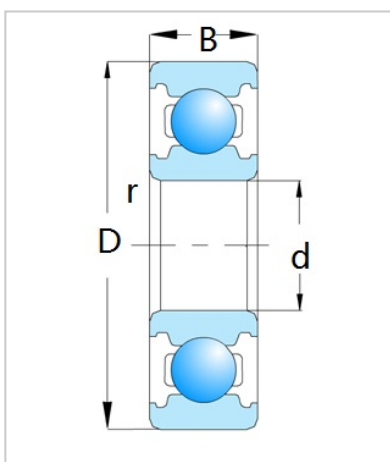

深沟球轴承

R 系列-R10

型号	R10
尺寸	
d	
in	5/8
d	
mm	15.875
D	
in	1-3/8
D	
mm	34.925
B	
in	0.2181
B	
mm	5.54
rs min	
in	0.031
rs min	
mm	0.8
重量	
Kg	37