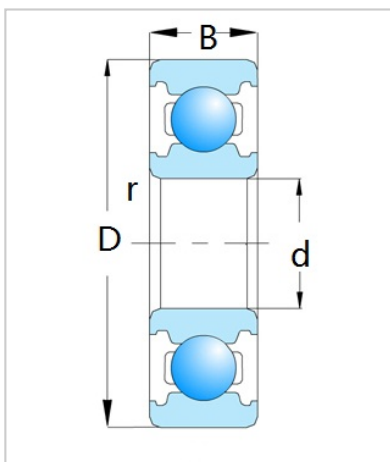

深沟球轴承

R 系列-R10

型号	R10
尺寸	
d	
in	5/8
d	
mm	15.875
D	
in	1-3/8
D	
mm	34.925
B	
in	0.2181
B	
mm	5.54
rs min	
in	0.031
rs min	
mm	0.8
重量	
Kg	37