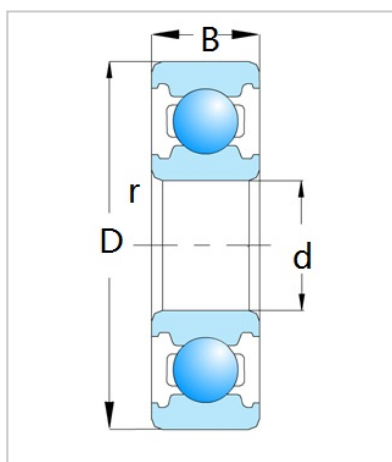

深沟球轴承

6900 系列-6940

型号	6940
尺寸 (mm)	
d	200
D	280
B	38
rs min	2.1
基本额定载荷 (kN)	
Cr	157
Cor	168
转速(rpm)	
脂	2200
油	2600
重量 (Kg)	7.1