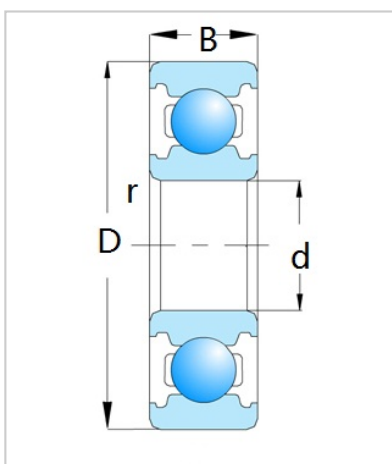

深沟球轴承

6900 系列-6934

型号	6934
尺寸 (mm)	
d	170
D	230
B	28
rs min	2
基本额定载荷 (kN)	
Cr	86
Cor	95.5
转速(rpm)	
脂	2600
油	3100
重量 (Kg)	2.74