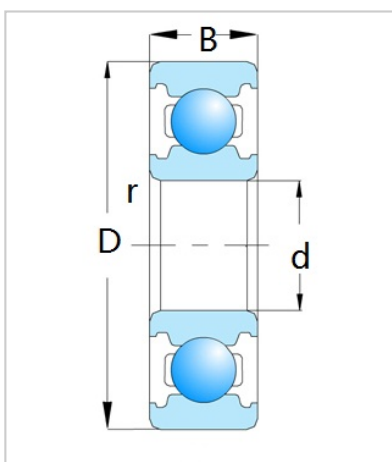

深沟球轴承

6900 系列-6934

型号	6934
尺寸 (mm)	
d	170
D	230
B	28
rs min	2
基本额定载荷 (kN)	
Cr	86
Cor	95.5
转速(rpm)	
脂	2600
油	3100
重量 (Kg)	2.74