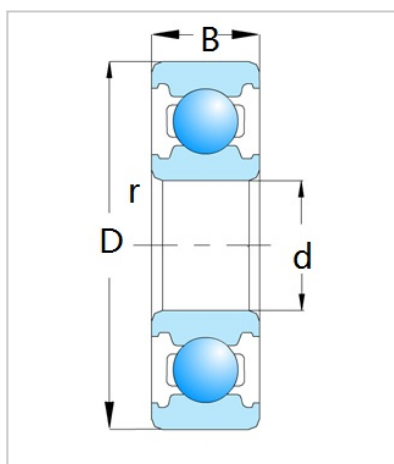

深沟球轴承

6900 系列-6924

型号	6924
尺寸 ( mm )	
d	120
D	165
B	22
rs min	1.1
基本额定载荷 (kN)	
Cr	53
Cor	54
转速(rpm)	
脂	3800
油	4400
重量 (Kg)	1.15