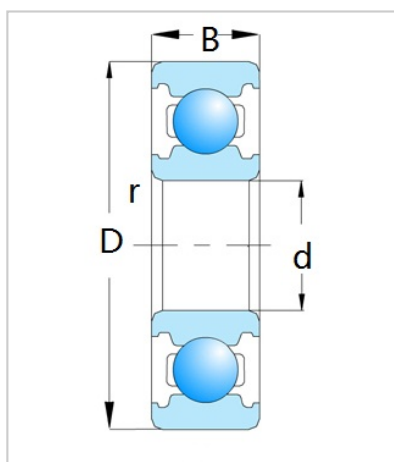

深沟球轴承

6900 系列-6914

型号	6914
尺寸 ( mm )	
d	70
D	100
B	16
rs min	1
基本额定载荷 (kN)	
Cr	23.7
Cor	21.2
转速(rpm)	
脂	6500
油	7700
重量 (Kg)	0.334