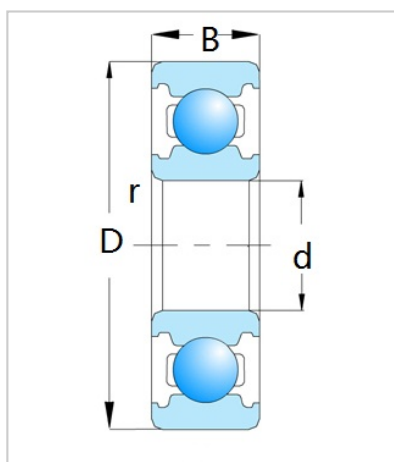

深沟球轴承

6900 系列-6904

型号	6904
尺寸 (mm)	
d	20
D	37
B	9
rs min	0.3
基本额定载荷 (kN)	
Cr	6.4
Cor	3.7
转速(rpm)	
脂	19000
油	23000
重量 (Kg)	0.036