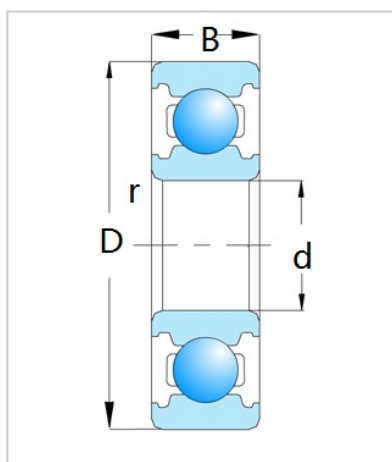

深沟球轴承

6900 系列-6900

型号	6900
尺寸 (mm)	
d	10
D	22
B	6
rs min	0.3
基本额定载荷 (kN)	
Cr	2.7
Cor	1.27
转速(rpm)	
脂	30000
油	36000
重量 (Kg)	0.009