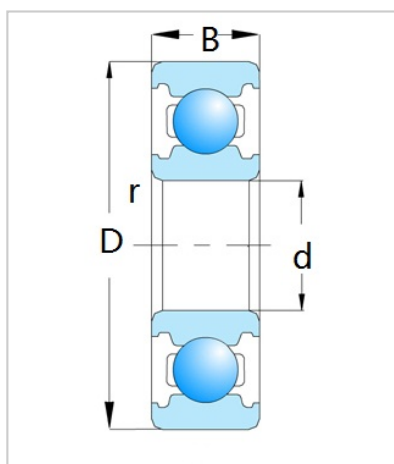

深沟球轴承

6800 系列-6836

型号	6836
尺寸 (mm)	
d	180
D	225
B	22
rs min	1.1
基本额定载荷 (kN)	
Cr	60.5
Cor	73
转速(rpm)	
脂	2600
油	3000
重量 (Kg)	2.03