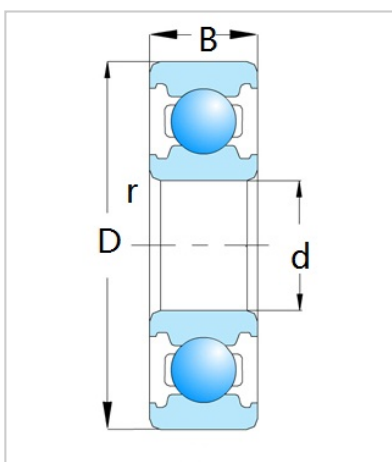

深沟球轴承

6700 系列-6704

型号	6704
尺寸 (mm)	
d	20
D	27
B	4
rs min	0.2
基本额定载荷 (kN)	
Cr	1.04
Cor	0.73
转速(rpm)	
脂	5000
油	5700
重量 (Kg)	0.0045