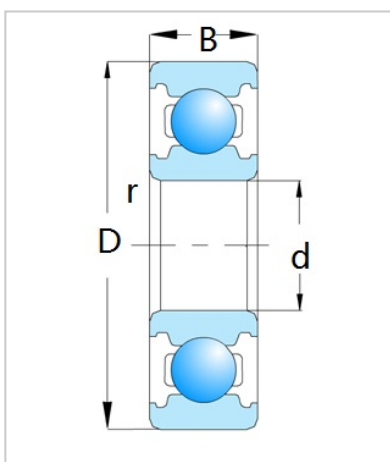

深沟球轴承

6700 系列-6704

型号	6704
尺寸 (mm)	
d	20
D	27
B	4
rs min	0.2
基本额定载荷 (kN)	
Cr	1.04
Cor	0.73
转速(rpm)	
脂	5000
油	5700
重量 (Kg)	0.0045