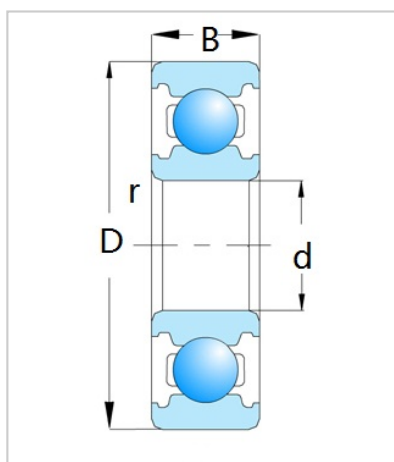

深沟球轴承

6700 系列-6703

型号	6703
尺寸 (mm)	
d	17
D	23
B	4
rs min	0.2
基本额定载荷 (kN)	
Cr	1
Cor	0.66
转速(rpm)	
脂	5000
油	6700
重量 (Kg)	0.0025