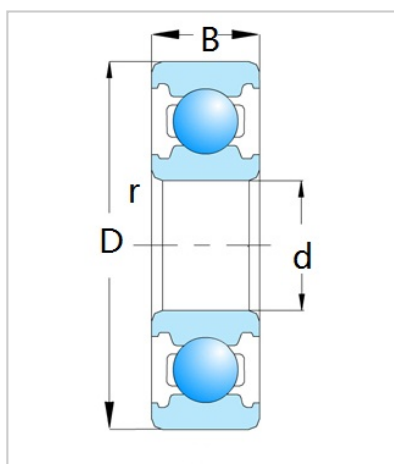

深沟球轴承

6400 系列-6414

型号	6414
尺寸 (mm)	
d	70
D	180
B	42
rs min	3
基本额定载荷 (kN)	
Cr	128
Cor	89.5
转速(rpm)	
脂	4100
油	4800
重量 (Kg)	4.83