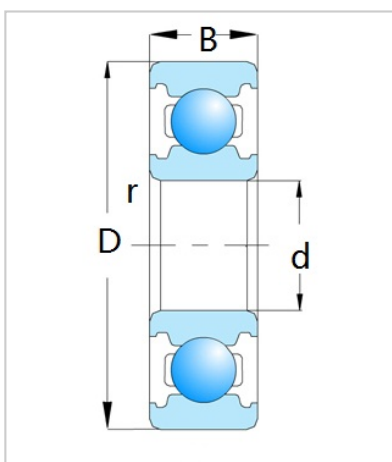

深沟球轴承

6400 系列-6409

型号	6409
尺寸 (mm)	
d	45
D	120
B	29
rs min	2
基本额定载荷 (kN)	
Cr	77
Cor	45
转速(rpm)	
脂	6300
油	7400
重量 (Kg)	1.53