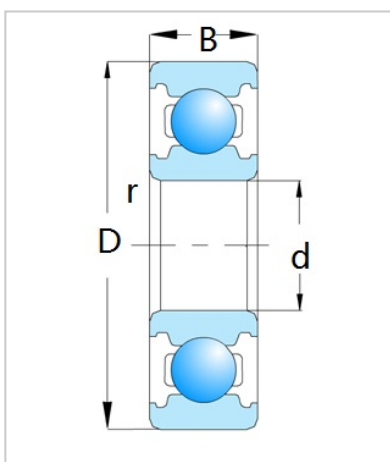

深沟球轴承

6300 系列-6306

型号	6306
尺寸 (mm)	
d	30
D	72
B	19
rs min	1.1
基本额定载荷 (kN)	
Cr	28.1
Cor	15.8
转速(rpm)	
脂	9500
油	12000
重量 (Kg)	0.348