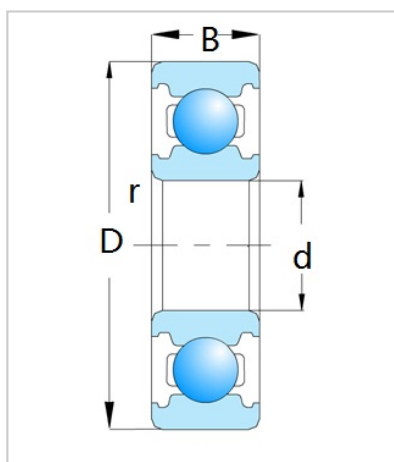

深沟球轴承

6200 系列-6244

型号	6244
尺寸 (mm)	
d	220
D	400
B	65
rs min	4
基本额定载荷 (kN)	
Cr	297
Cor	365
转速(rpm)	
脂	15000
油	18000
重量 (Kg)	30.2