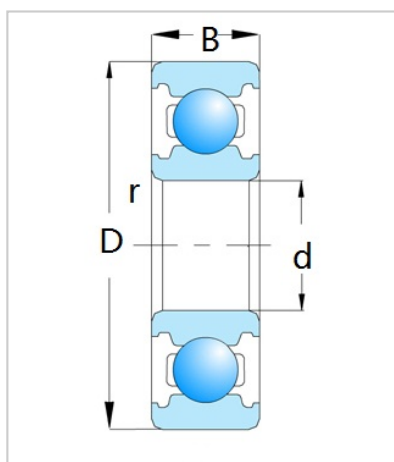

深沟球轴承

6200 系列-6234

型号	6234
尺寸 (mm)	
d	170
D	310
B	52
rs min	4
基本额定载荷 (kN)	
Cr	212
Cor	223
转速(rpm)	
脂	20000
油	2400
重量 (Kg)	14.5