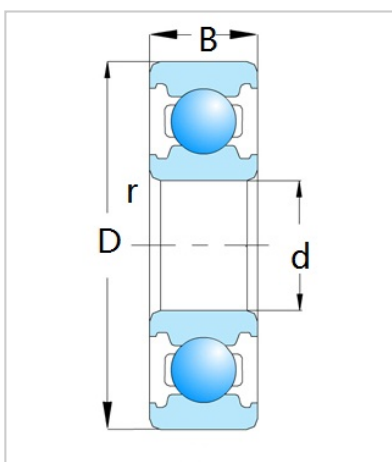

深沟球轴承

6200 系列-6234

型号	6234
尺寸 (mm)	
d	170
D	310
B	52
rs min	4
基本额定载荷 (kN)	
Cr	212
Cor	223
转速(rpm)	
脂	20000
油	2400
重量 (Kg)	14.5